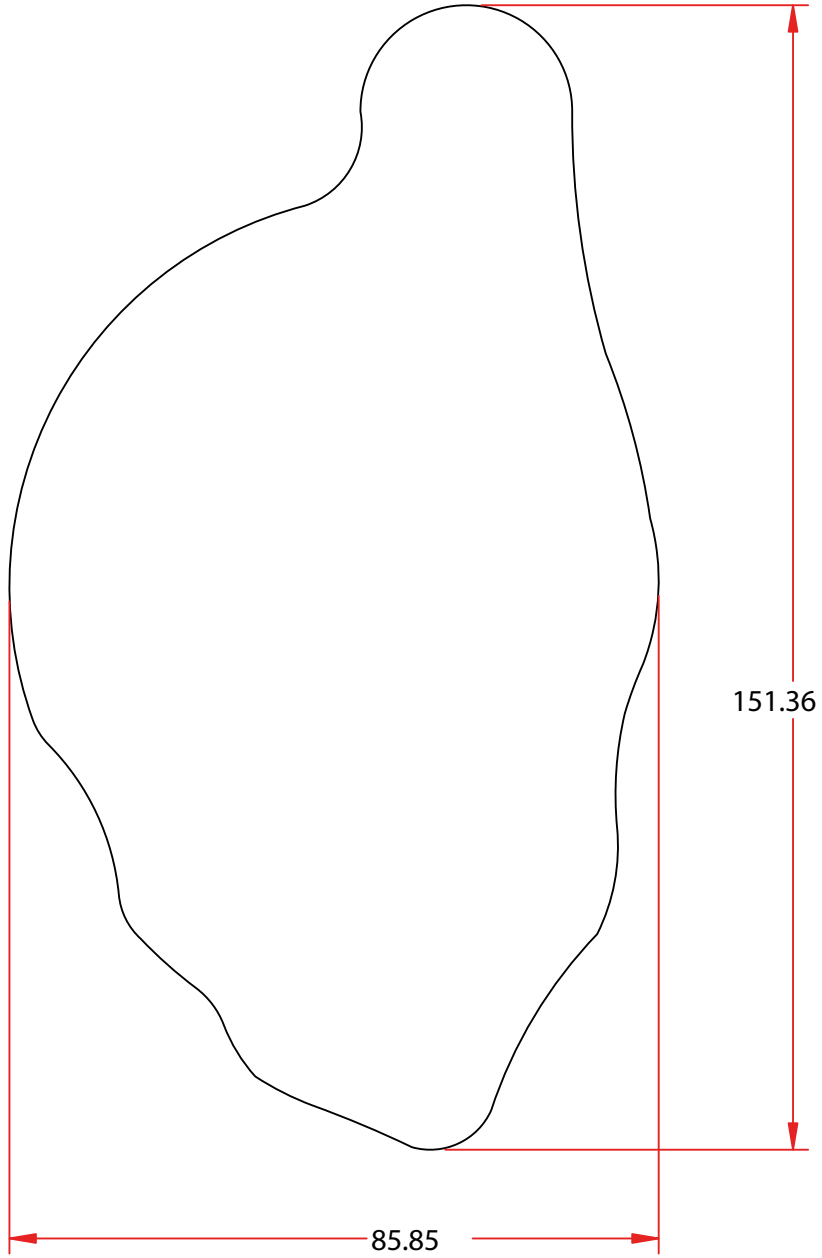

FORME NISSAN 2

201.40 x 57.04 mm

220

61,8

205*55.6 mm

D 105 mm

D 80 mm

110*110 mm

90*90 mm

85 X 137 mm

109*109 mm

200*70 mm

132*75 mm

190*134.2 mm

135*125 mm

190.0000

52.0000

138.0000

80.0000

116*95 mm

110.7583

96.5546

150.601*89.475 mm

77.84*145.096 mm

138.97

94.05

L 93.256 mm X H 110.369 mm