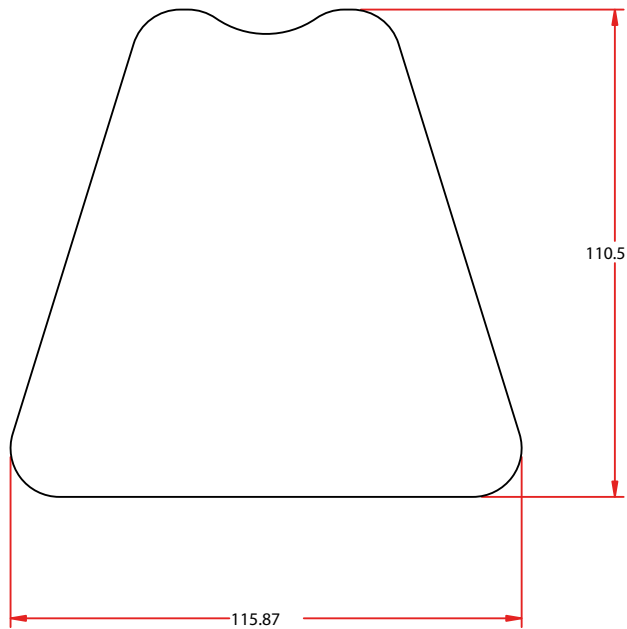

FORME NISSAN 2

201.40 x 57.04 mm

220

61,8

205*55.6 mm

D 105 mm

D 80 mm

110*110 mm

90*90 mm

85 X 137 mm

109*109 mm

200*70 mm

132*75 mm

190*134.2 mm

135*125 mm

190.0000

52.0000

138.0000

80.0000

116*95 mm

110.7583

96.5546

150.601*89.475 mm

77.84*145.096 mm

138.97

94.05

L 93.256 mm X H 110.369 mm