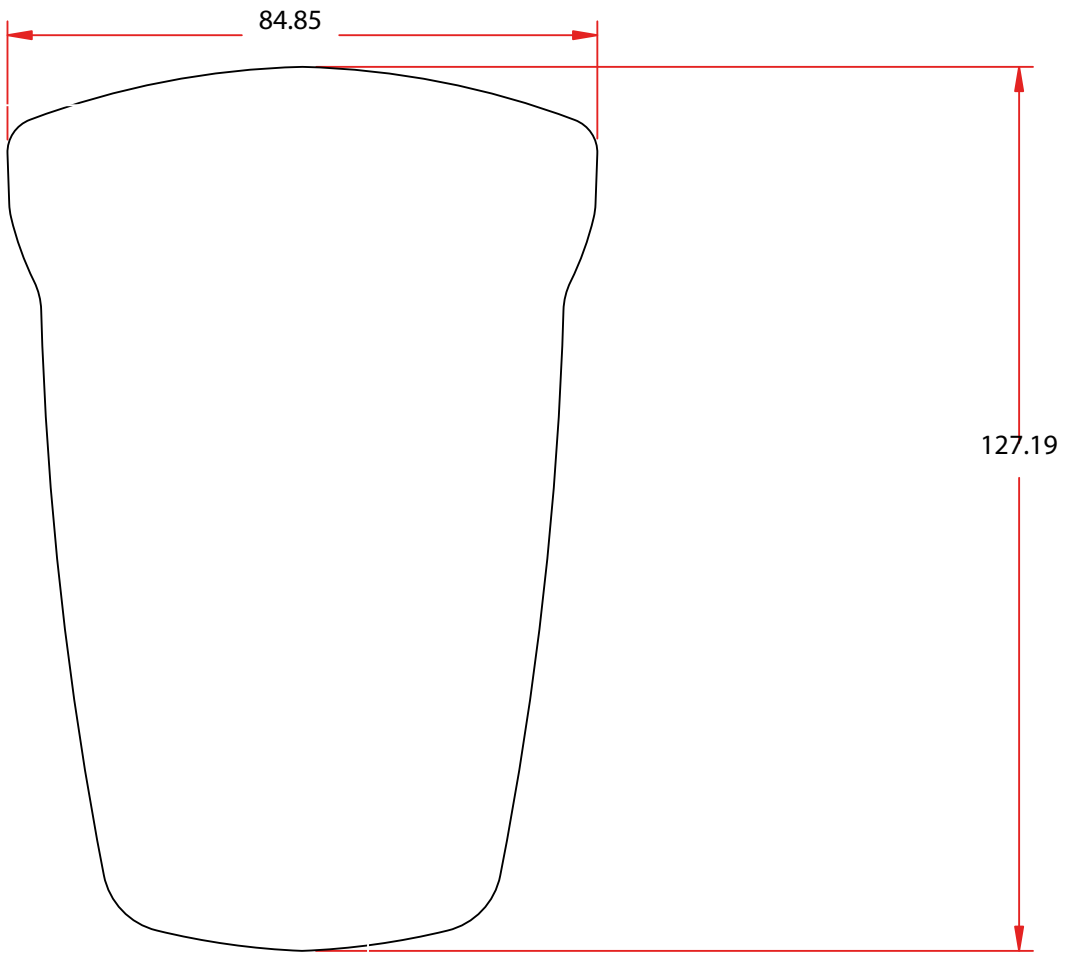

FORME NISSAN 2

201.40 x 57.04 mm

220

61,8

205*55.6 mm

D 105 mm

D 80 mm

110*110 mm

90*90 mm

85 X 137 mm

109*109 mm

200*70 mm

132*75 mm

190*134.2 mm

135*125 mm

190.0000

52.0000

138.0000

80.0000

116*95 mm

110.7583

96.5546

150.601*89.475 mm

77.84*145.096 mm

138.97

94.05

L 93.256 mm X H 110.369 mm