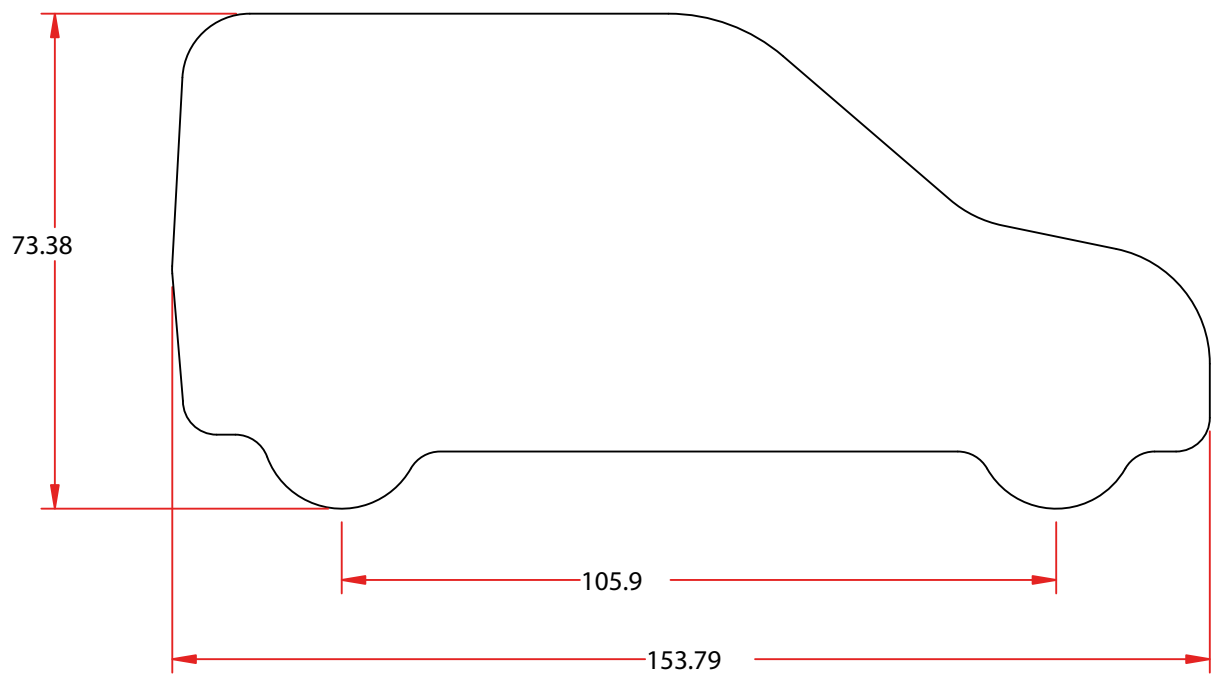

FORME NISSAN 2

201.40 x 57.04 mm

220

61,8

205*55.6 mm

D 105 mm

D 80 mm

110*110 mm

90*90 mm

85 X 137 mm

109*109 mm

200*70 mm

132*75 mm

190*134.2 mm

135*125 mm

190.0000

52.0000

138.0000

80.0000

116*95 mm

110.7583

96.5546

150.601*89.475 mm

77.84*145.096 mm

138.97

94.05

L 93.256 mm X H 110.369 mm