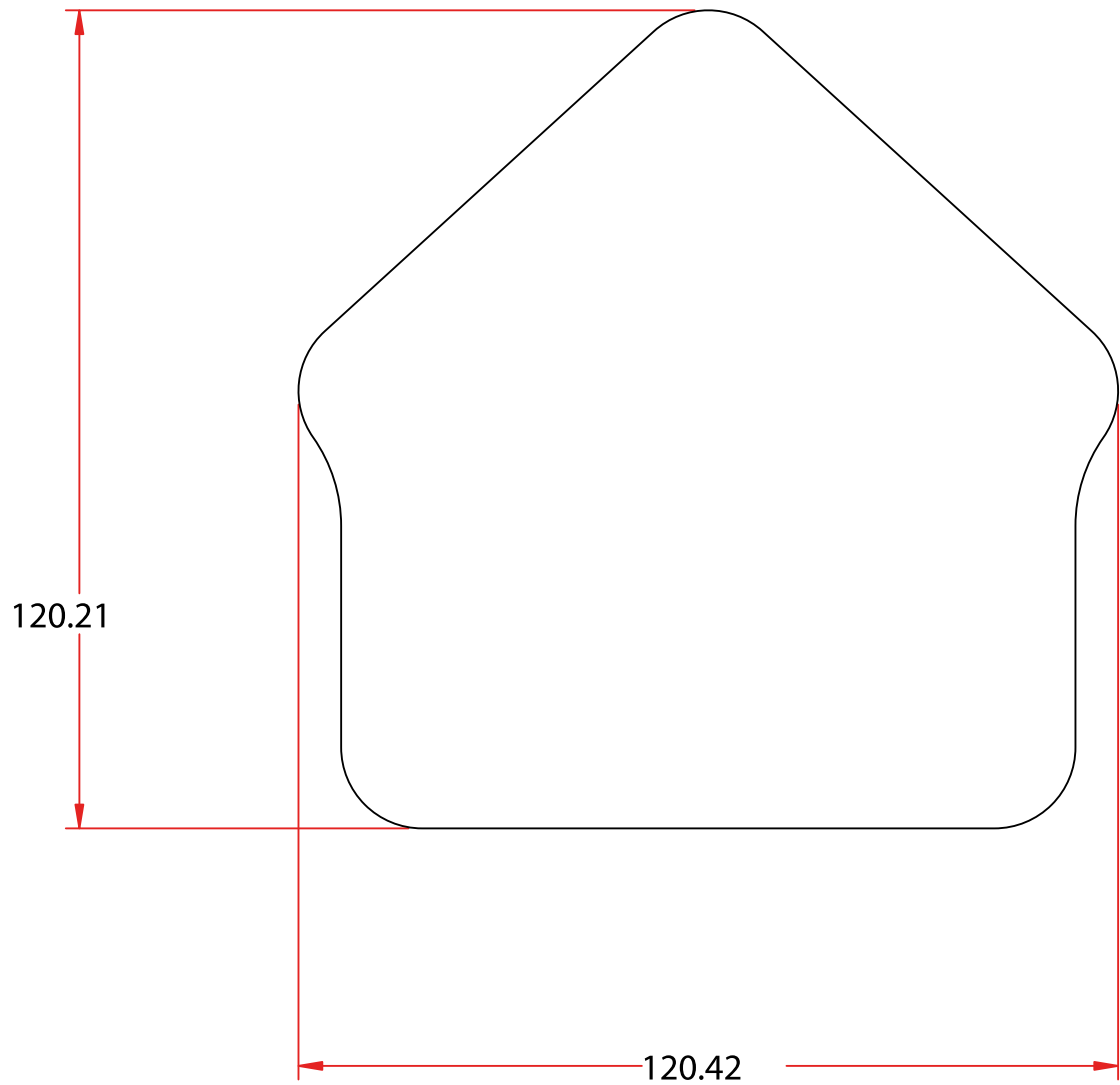

FORME NISSAN 2

201.40 x 57.04 mm

220

61,8

205*55.6 mm

D 105 mm

D 80 mm

110*110 mm

90*90 mm

85 X 137 mm

109*109 mm

200*70 mm

132*75 mm

190*134.2 mm

135*125 mm

190.0000

52.0000

138.0000

80.0000

116*95 mm

110.7583

96.5546

150.601*89.475 mm

77.84*145.096 mm

138.97

94.05

L 93.256 mm X H 110.369 mm