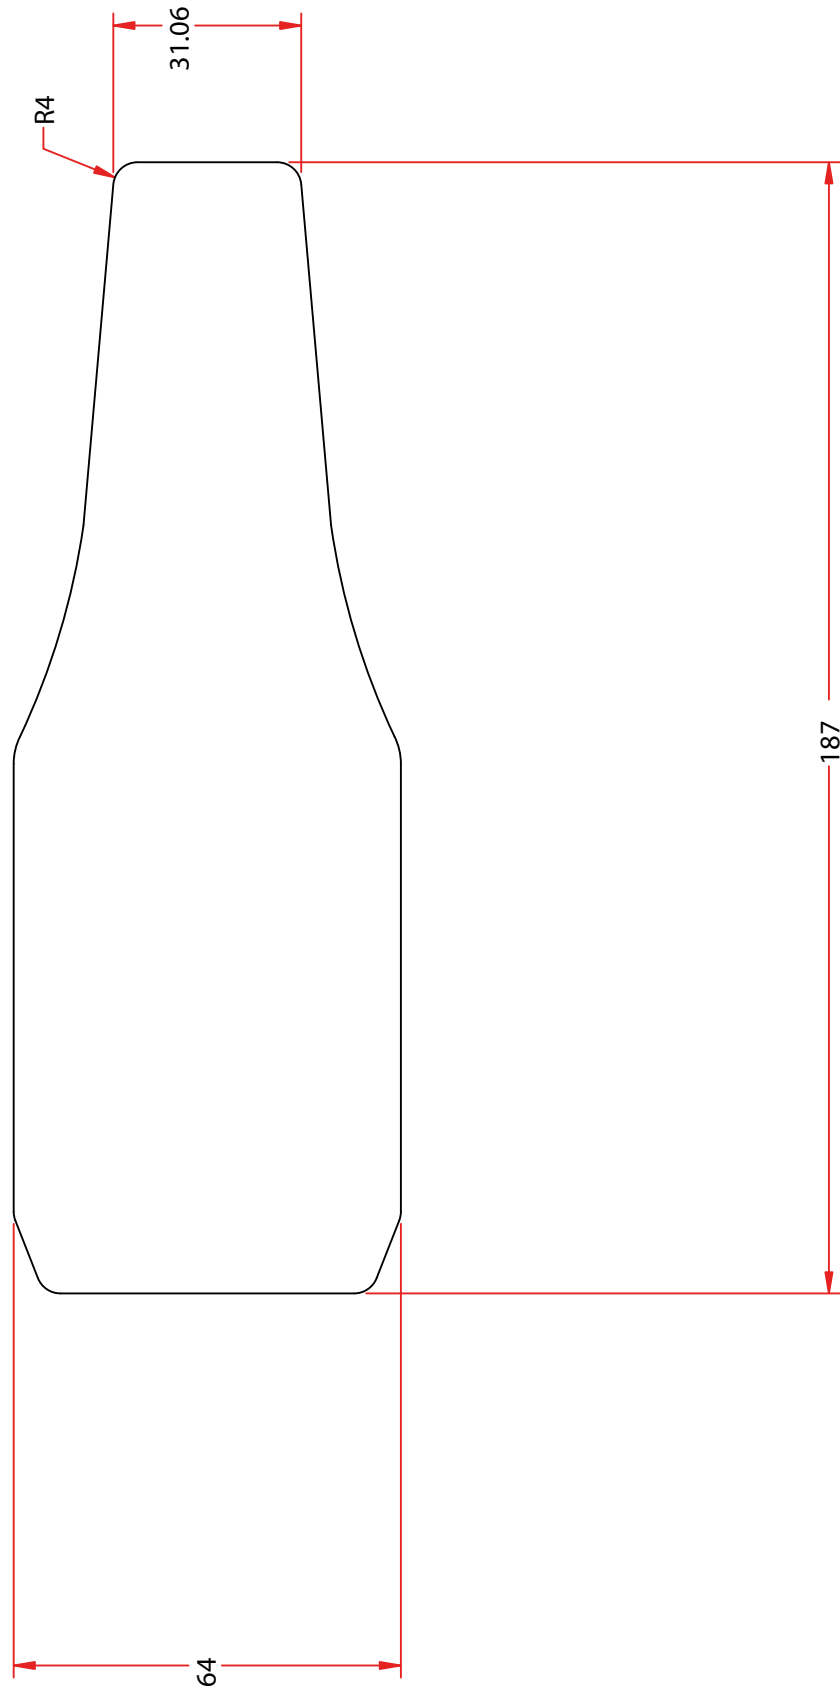

FORME NISSAN 2

201.40 x 57.04 mm

220

61,8

205*55.6 mm

D 105 mm

D 80 mm

110*110 mm

90*90 mm

85 X 137 mm

109*109 mm

200*70 mm

132*75 mm

190*134.2 mm

135*125 mm

190.0000

52.0000

138.0000

80.0000

116*95 mm

110.7583

96.5546

150.601*89.475 mm

77.84*145.096 mm

138.97

94.05

L 93.256 mm X H 110.369 mm