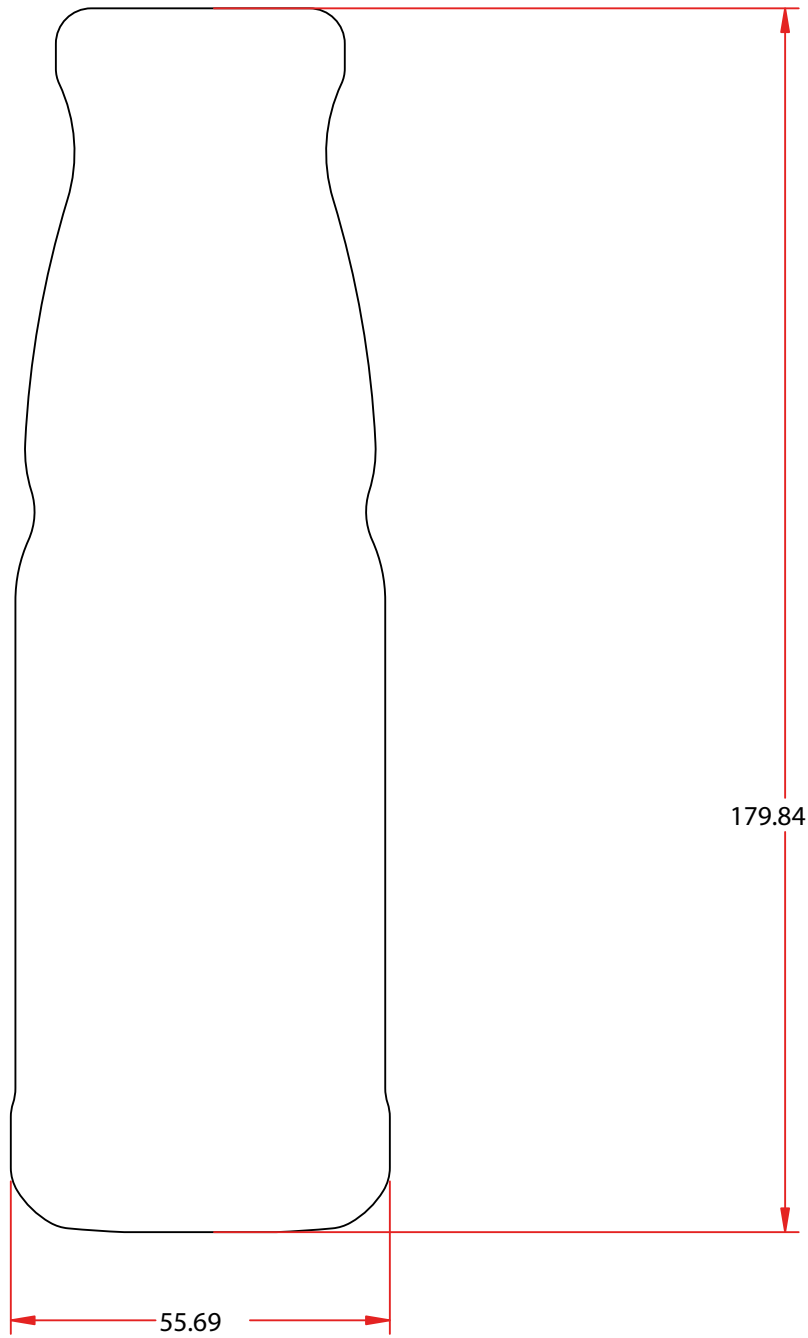

FORME NISSAN 2

201.40 x 57.04 mm

220

61,8

205*55.6 mm

D 105 mm

D 80 mm

110*110 mm

90*90 mm

85 X 137 mm

109*109 mm

200*70 mm

132*75 mm

190*134.2 mm

135*125 mm

190.0000

52.0000

138.0000

80.0000

116*95 mm

110.7583

96.5546

150.601*89.475 mm

77.84*145.096 mm

138.97

94.05

L 93.256 mm X H 110.369 mm