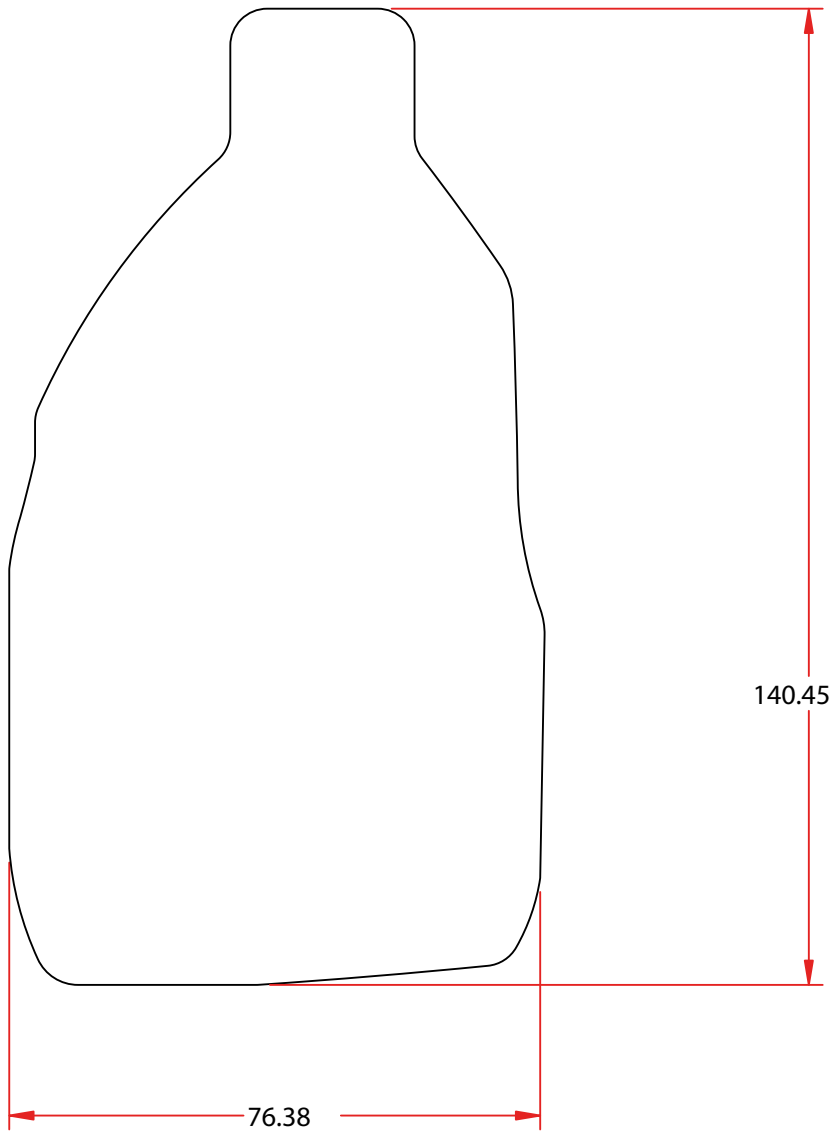

FORME NISSAN 2

201.40 x 57.04 mm

220

61,8

205*55.6 mm

D 105 mm

D 80 mm

110*110 mm

90*90 mm

85 X 137 mm

109*109 mm

200*70 mm

132*75 mm

190*134.2 mm

135*125 mm

190.0000

52.0000

138.0000

80.0000

116*95 mm

110.7583

96.5546

150.601*89.475 mm

77.84*145.096 mm

138.97

94.05

L 93.256 mm X H 110.369 mm