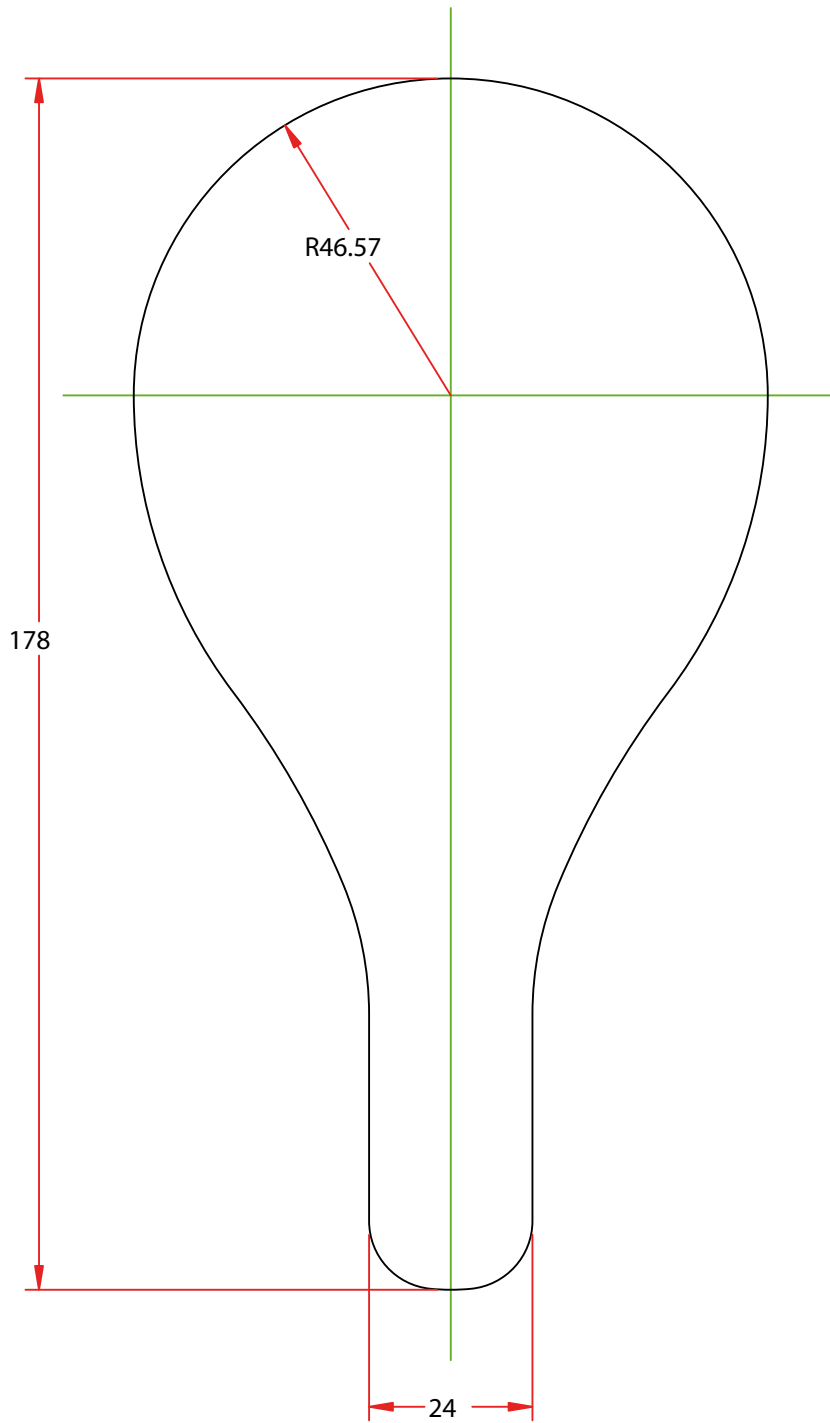

FORME NISSAN 2

201.40 x 57.04 mm

220

61,8

205*55.6 mm

D 105 mm

D 80 mm

110*110 mm

90*90 mm

85 X 137 mm

109*109 mm

200*70 mm

132*75 mm

190*134.2 mm

135*125 mm

190.0000

52.0000

138.0000

80.0000

116*95 mm

110.7583

96.5546

150.601*89.475 mm

77.84*145.096 mm

138.97

94.05

L 93.256 mm X H 110.369 mm