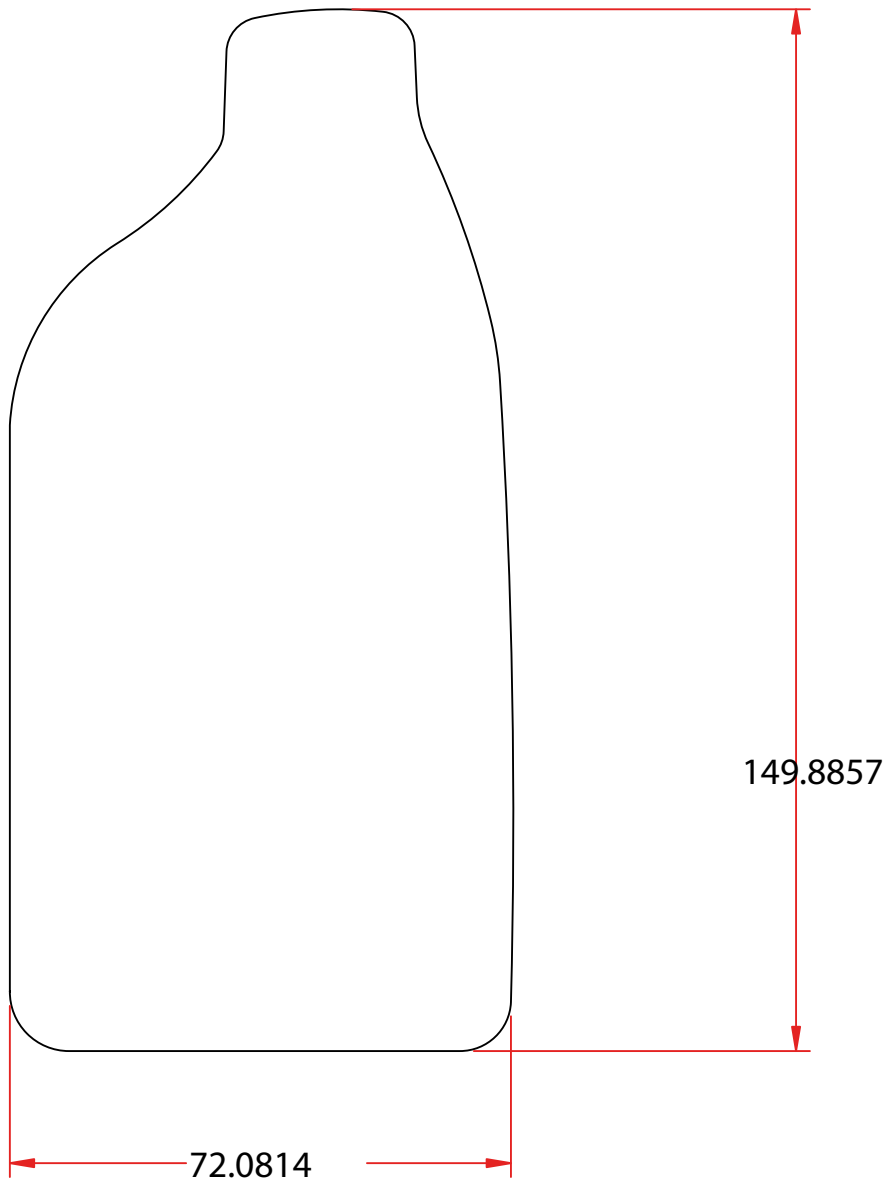

FORME NISSAN 2

201.40 x 57.04 mm

220

61,8

205*55.6 mm

D 105 mm

D 80 mm

110*110 mm

90*90 mm

85 X 137 mm

109*109 mm

200*70 mm

132*75 mm

190*134.2 mm

135*125 mm

190.0000

52.0000

138.0000

80.0000

116*95 mm

110.7583

96.5546

150.601*89.475 mm

77.84*145.096 mm

138.97

94.05

L 93.256 mm X H 110.369 mm