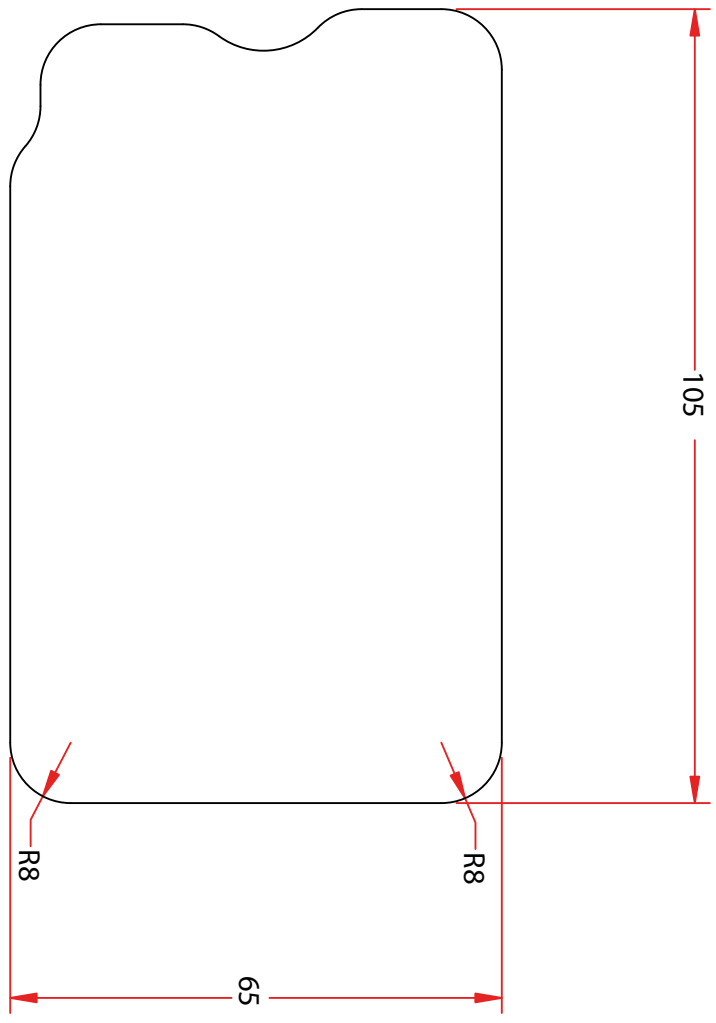

FORME NISSAN 2

201.40 x 57.04 mm

220

61,8

205*55.6 mm

D 105 mm

D 80 mm

110*110 mm

90*90 mm

85 X 137 mm

109*109 mm

200*70 mm

132*75 mm

190*134.2 mm

135*125 mm

190.0000

52.0000

138.0000

80.0000

116*95 mm

110.7583

96.5546

150.601*89.475 mm

77.84*145.096 mm

138.97

94.05

L 93.256 mm X H 110.369 mm