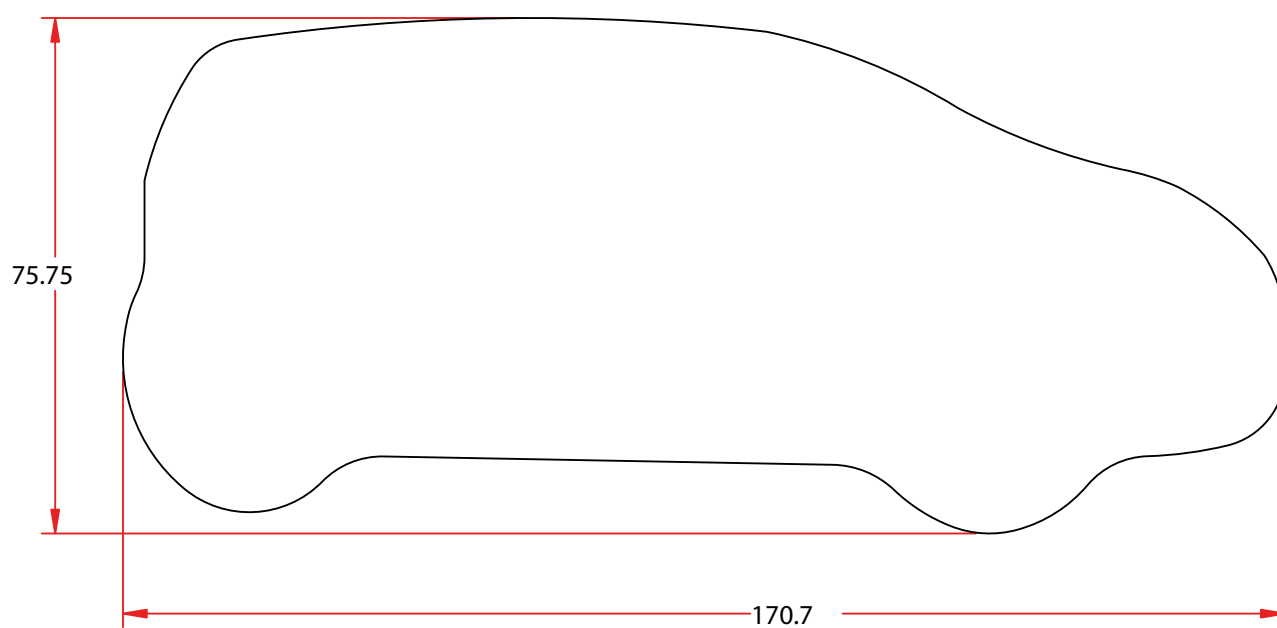

FORME NISSAN 2

201.40 x 57.04 mm

220

61,8

205*55.6 mm

D 105 mm

D 80 mm

110*110 mm

90*90 mm

85 X 137 mm

109*109 mm

200*70 mm

132*75 mm

190*134.2 mm

135*125 mm

190.0000

52.0000

138.0000

80.0000

116*95 mm

110.7583

96.5546

150.601*89.475 mm

77.84*145.096 mm

138.97

94.05

L 93.256 mm X H 110.369 mm