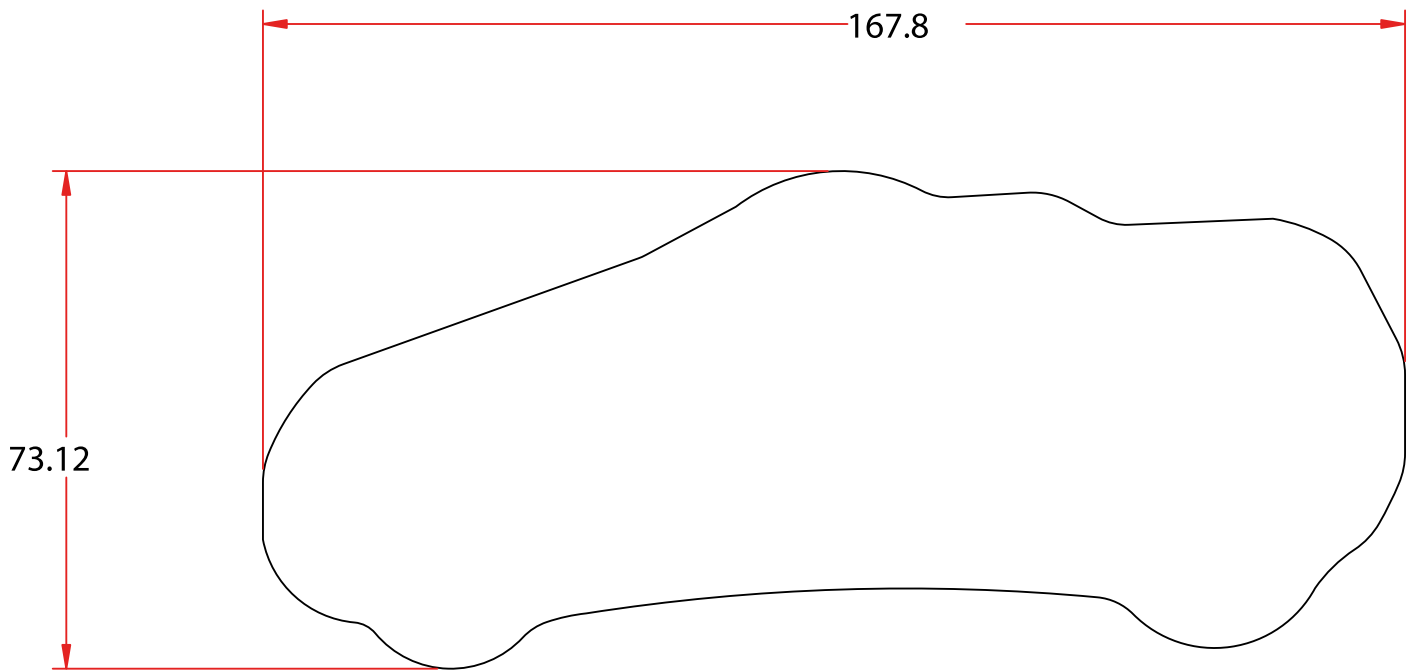

FORME NISSAN 2

201.40 x 57.04 mm

220

61,8

205*55.6 mm

D 105 mm

D 80 mm

110*110 mm

90*90 mm

85 X 137 mm

109*109 mm

200*70 mm

132*75 mm

190*134.2 mm

135*125 mm

190.0000

52.0000

138.0000

80.0000

116*95 mm

110.7583

96.5546

150.601*89.475 mm

77.84*145.096 mm

138.97

94.05

L 93.256 mm X H 110.369 mm