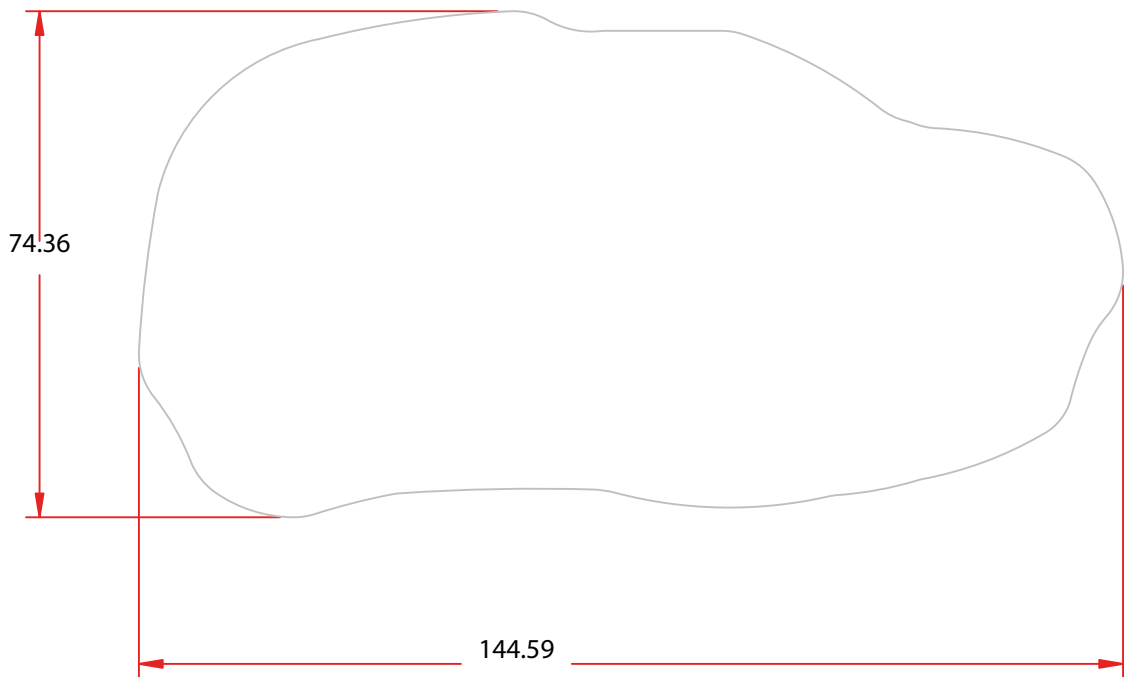

FORME NISSAN 2

201.40 x 57.04 mm

220

61,8

205*55.6 mm

D 105 mm

D 80 mm

110*110 mm

90*90 mm

85 X 137 mm

109*109 mm

200*70 mm

132*75 mm

190*134.2 mm

135*125 mm

190.0000

52.0000

138.0000

80.0000

116*95 mm

110.7583

96.5546

150.601*89.475 mm

77.84*145.096 mm

138.97

94.05

L 93.256 mm X H 110.369 mm