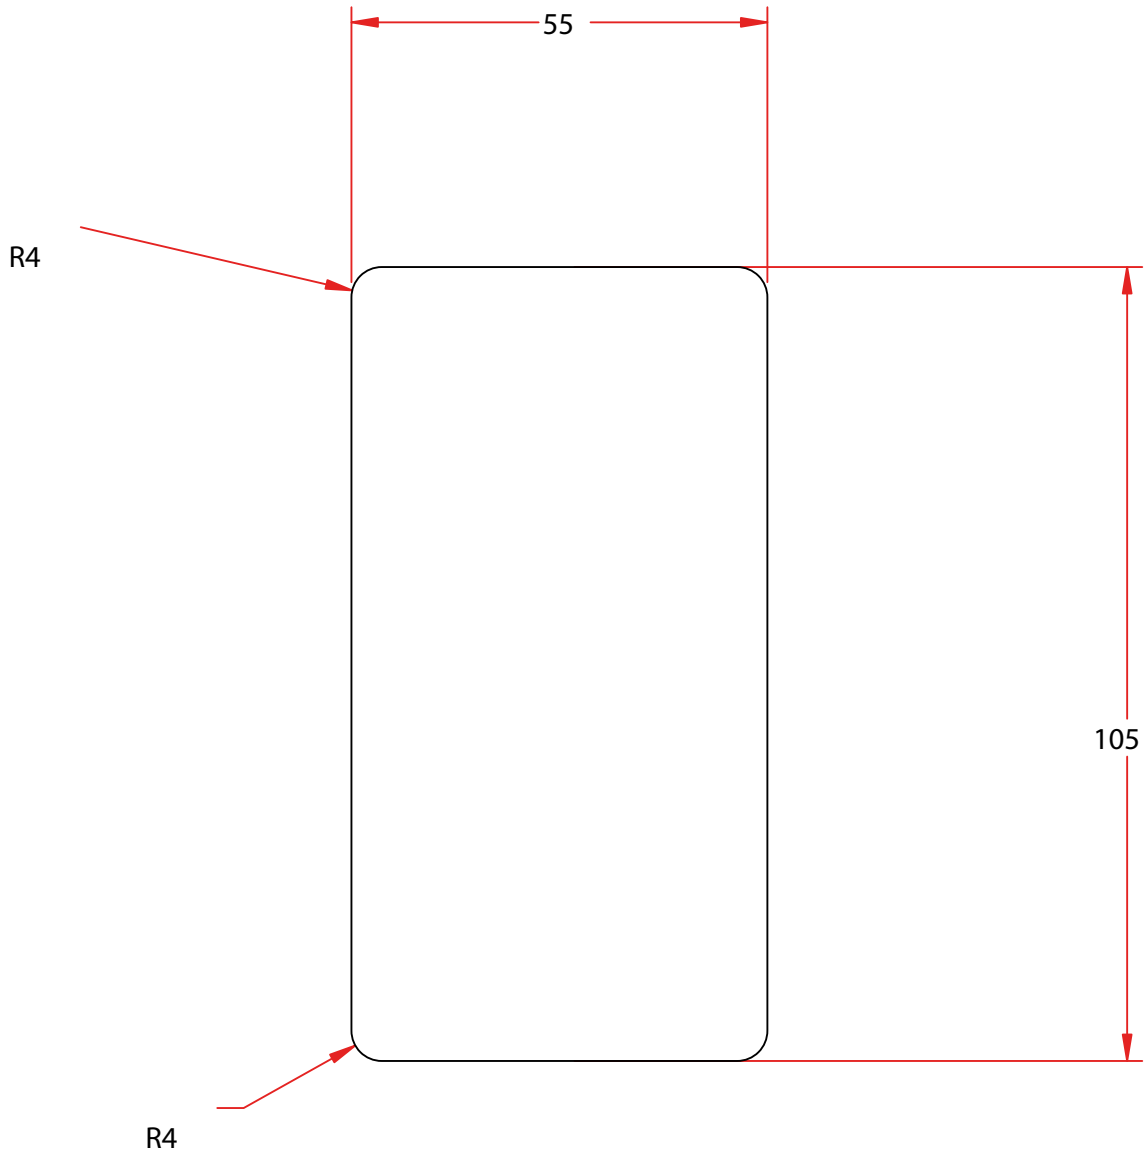

FORME NISSAN 2

201.40 x 57.04 mm

220

61,8

205*55.6 mm

D 105 mm

D 80 mm

110*110 mm

90*90 mm

85 X 137 mm

109*109 mm

200*70 mm

132*75 mm

190*134.2 mm

135*125 mm

190.0000

52.0000

138.0000

80.0000

116*95 mm

110.7583

96.5546

150.601*89.475 mm

77.84*145.096 mm

138.97

94.05

L 93.256 mm X H 110.369 mm