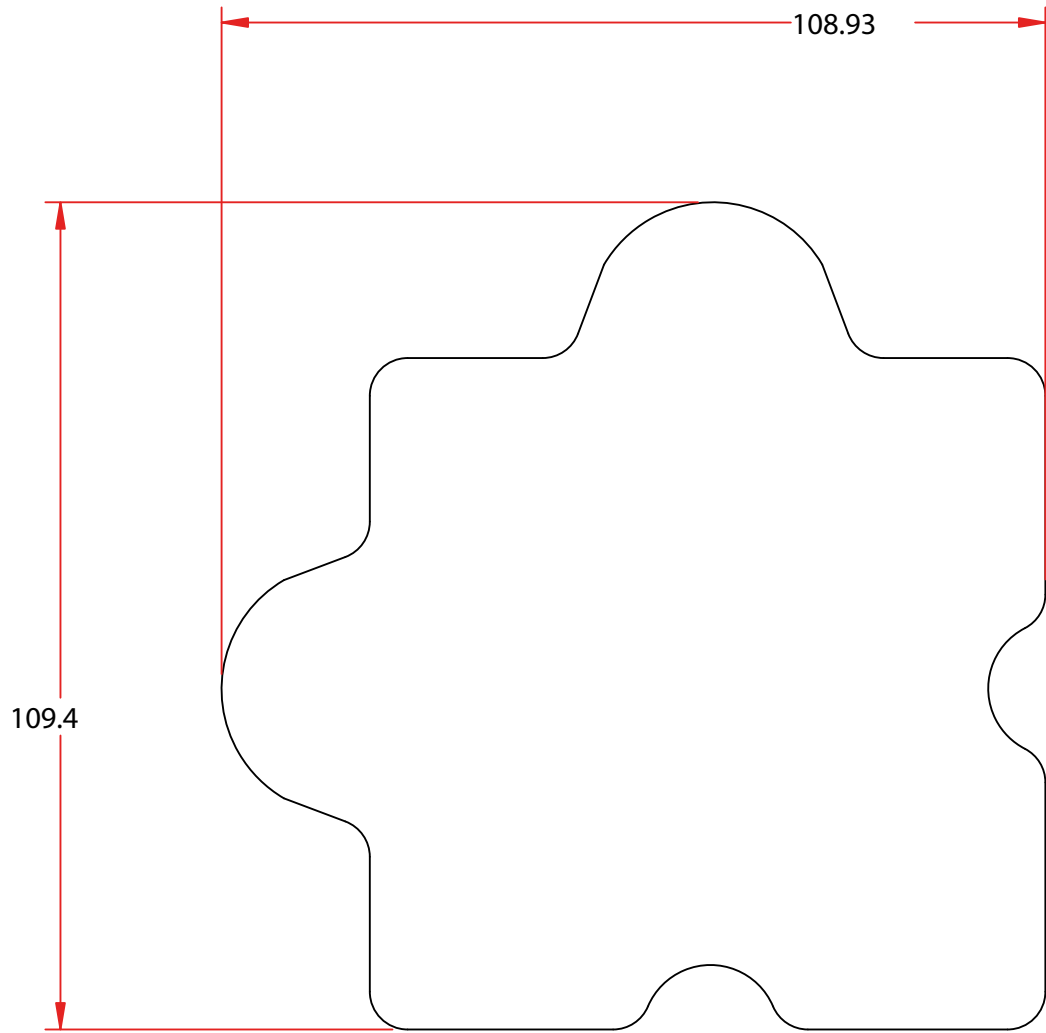

FORME NISSAN 2

201.40 x 57.04 mm

220

61,8

205*55.6 mm

D 105 mm

D 80 mm

110*110 mm

90*90 mm

85 X 137 mm

109*109 mm

200*70 mm

132*75 mm

190*134.2 mm

135*125 mm

190.0000

52.0000

138.0000

80.0000

116*95 mm

110.7583

96.5546

150.601*89.475 mm

77.84*145.096 mm

138.97

94.05

L 93.256 mm X H 110.369 mm