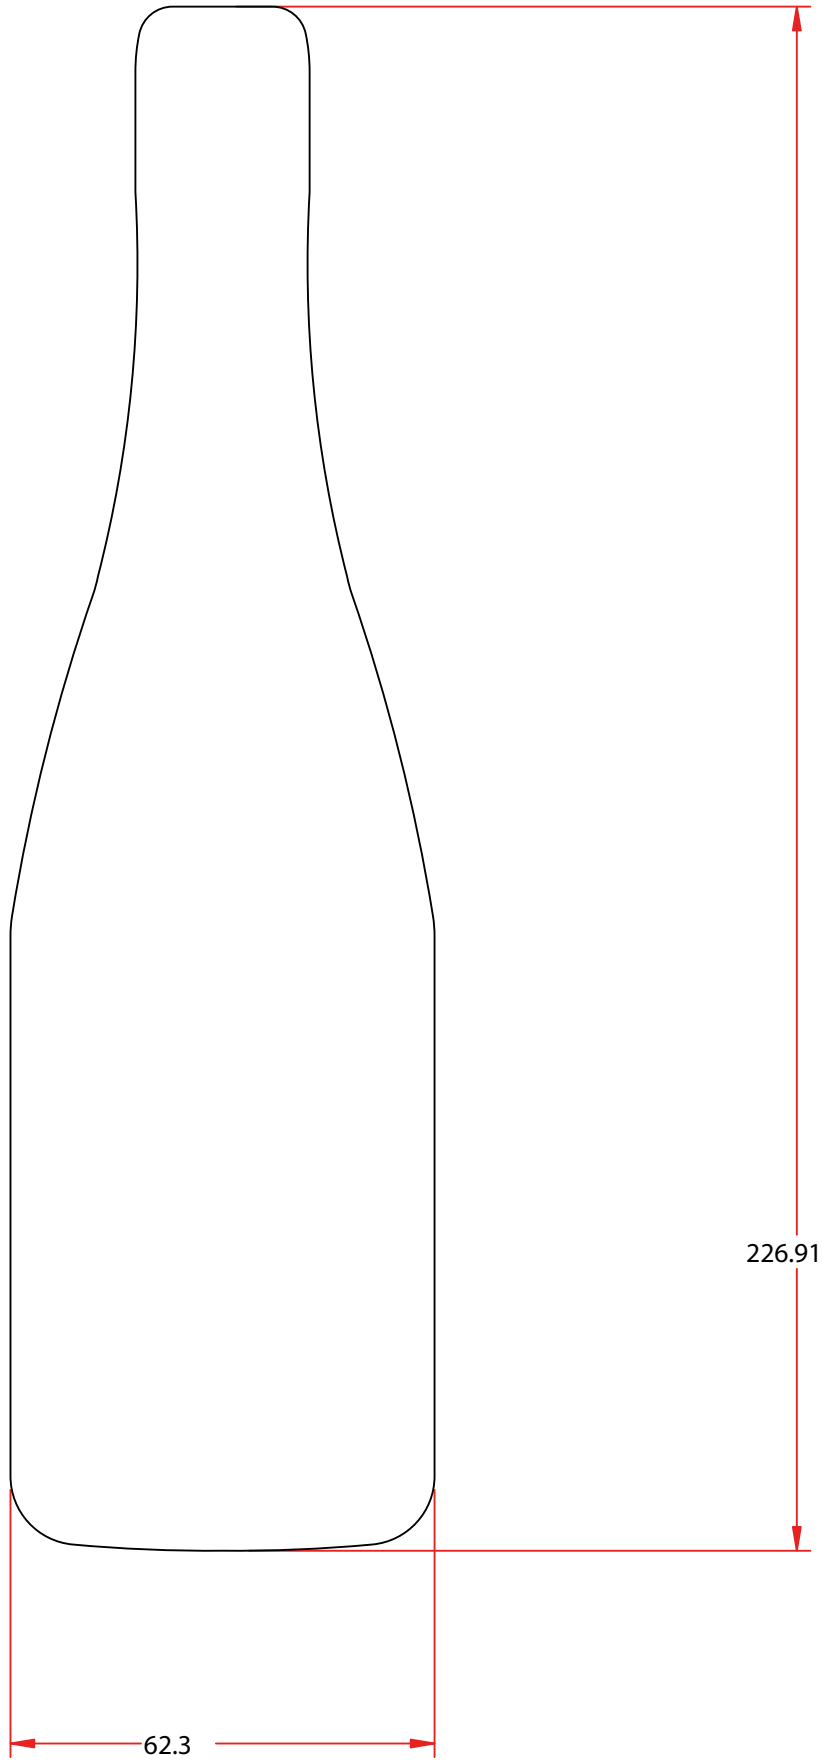

FORME NISSAN 2

201.40 x 57.04 mm

220

61,8

205*55.6 mm

D 105 mm

D 80 mm

110*110 mm

90*90 mm

85 X 137 mm

109*109 mm

200*70 mm

132*75 mm

190*134.2 mm

135*125 mm

190.0000

52.0000

138.0000

80.0000

116*95 mm

110.7583

96.5546

150.601*89.475 mm

77.84*145.096 mm

138.97

94.05

L 93.256 mm X H 110.369 mm