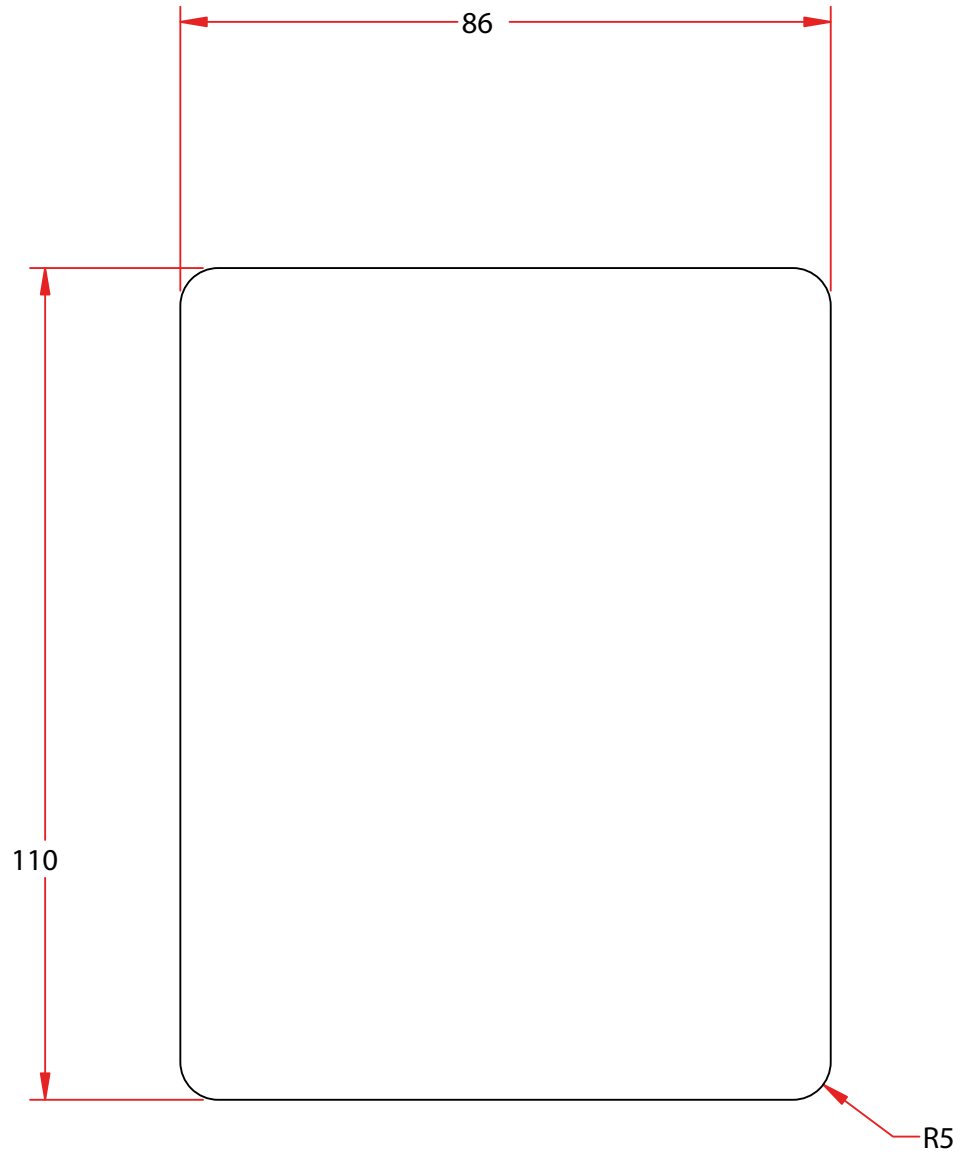

FORME NISSAN 2

201.40 x 57.04 mm

220

61,8

205*55.6 mm

D 105 mm

D 80 mm

110*110 mm

90*90 mm

85 X 137 mm

109*109 mm

200*70 mm

132*75 mm

190*134.2 mm

135*125 mm

190.0000

52.0000

138.0000

80.0000

116*95 mm

110.7583

96.5546

150.601*89.475 mm

77.84*145.096 mm

138.97

94.05

L 93.256 mm X H 110.369 mm