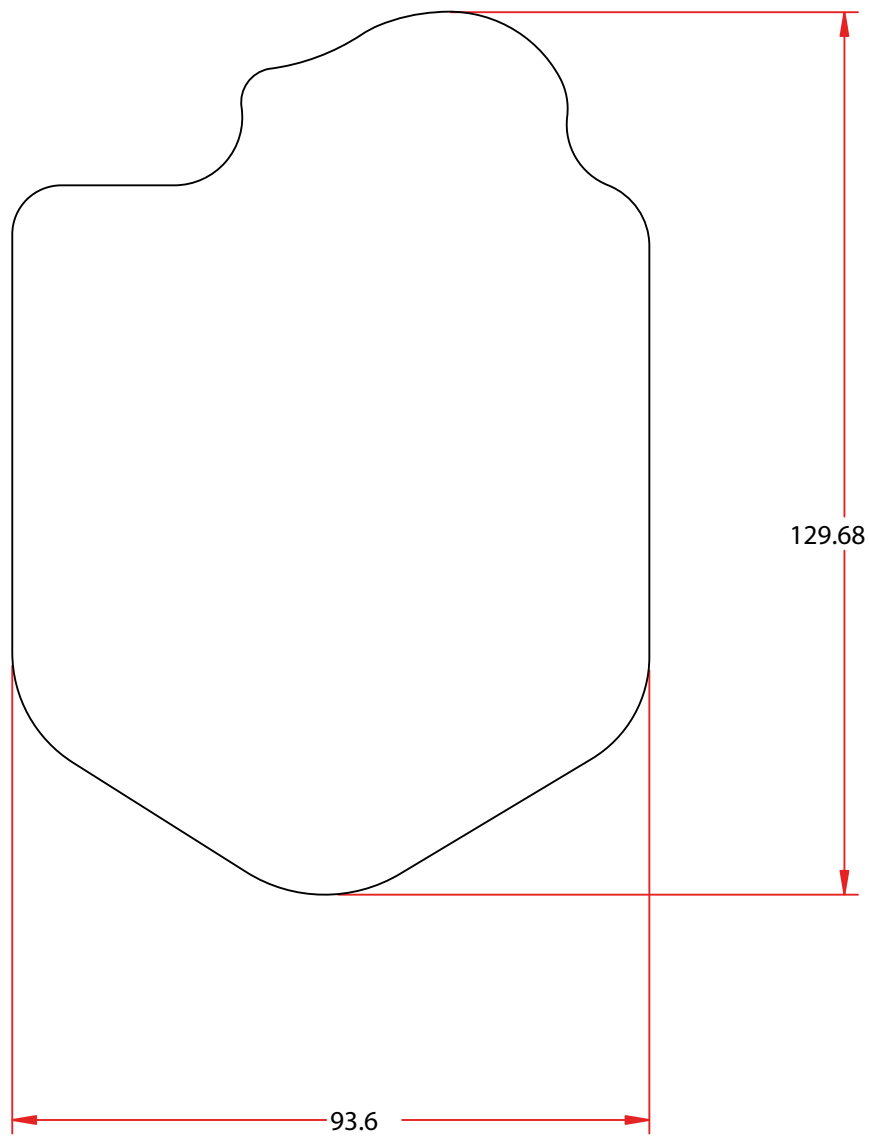

FORME NISSAN 2

201.40 x 57.04 mm

220

61,8

205*55.6 mm

D 105 mm

D 80 mm

110*110 mm

90*90 mm

85 X 137 mm

109*109 mm

200*70 mm

132*75 mm

190*134.2 mm

135*125 mm

190.0000

52.0000

138.0000

80.0000

116*95 mm

110.7583

96.5546

150.601*89.475 mm

77.84*145.096 mm

138.97

94.05

L 93.256 mm X H 110.369 mm