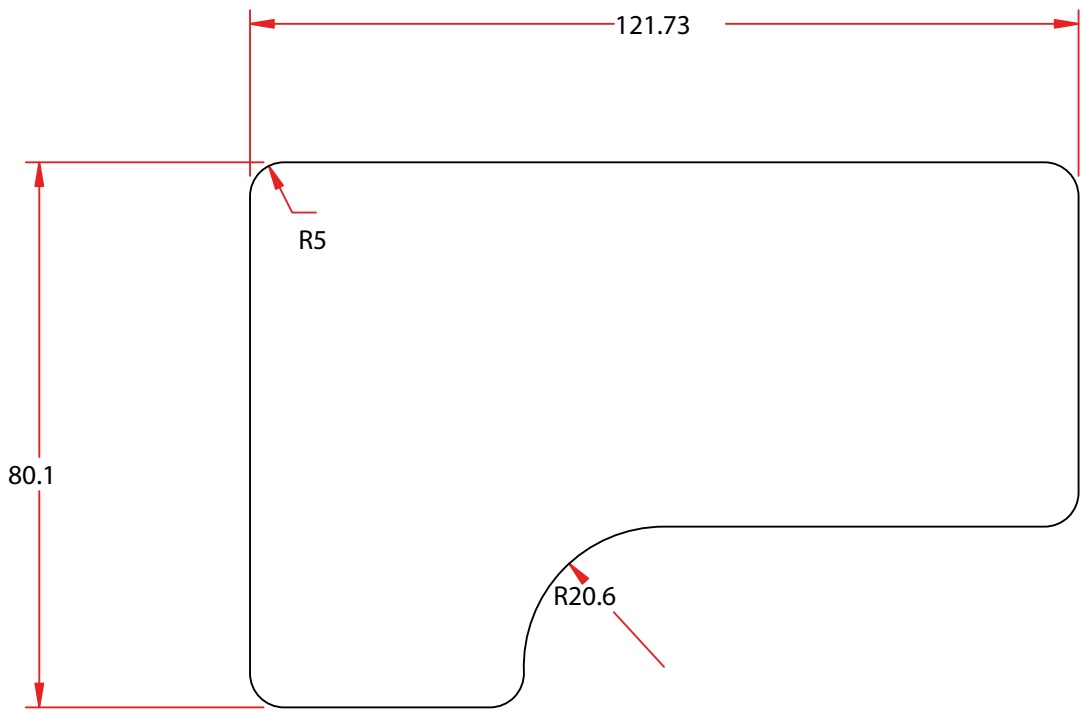

FORME NISSAN 2

201.40 x 57.04 mm

220

61,8

205*55.6 mm

D 105 mm

D 80 mm

110*110 mm

90*90 mm

85 X 137 mm

109*109 mm

200*70 mm

132*75 mm

190*134.2 mm

135*125 mm

190.0000

52.0000

138.0000

80.0000

116*95 mm

110.7583

96.5546

150.601*89.475 mm

77.84*145.096 mm

138.97

94.05

L 93.256 mm X H 110.369 mm