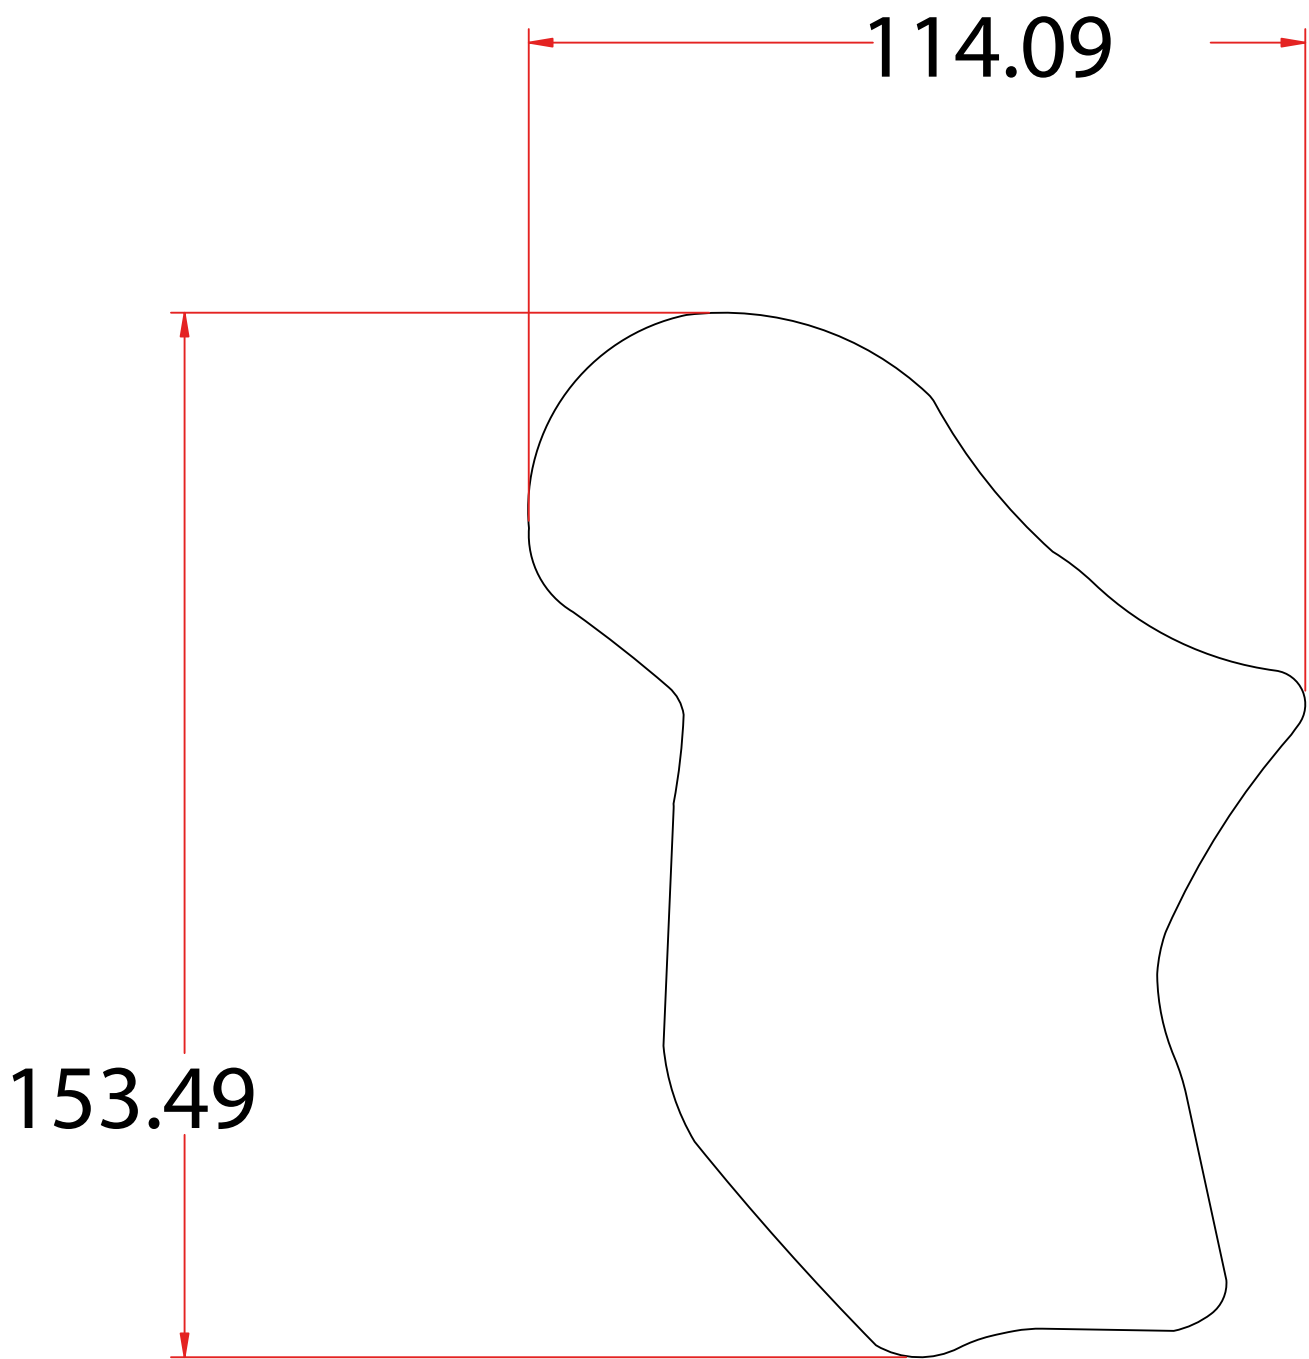

FORME NISSAN 2

201.40 x 57.04 mm

220

61,8

205*55.6 mm

D 105 mm

D 80 mm

110*110 mm

90*90 mm

85 X 137 mm

109*109 mm

200*70 mm

132*75 mm

190*134.2 mm

135*125 mm

190.0000

52.0000

138.0000

80.0000

116*95 mm

110.7583

96.5546

150.601*89.475 mm

77.84*145.096 mm

138.97

94.05

L 93.256 mm X H 110.369 mm