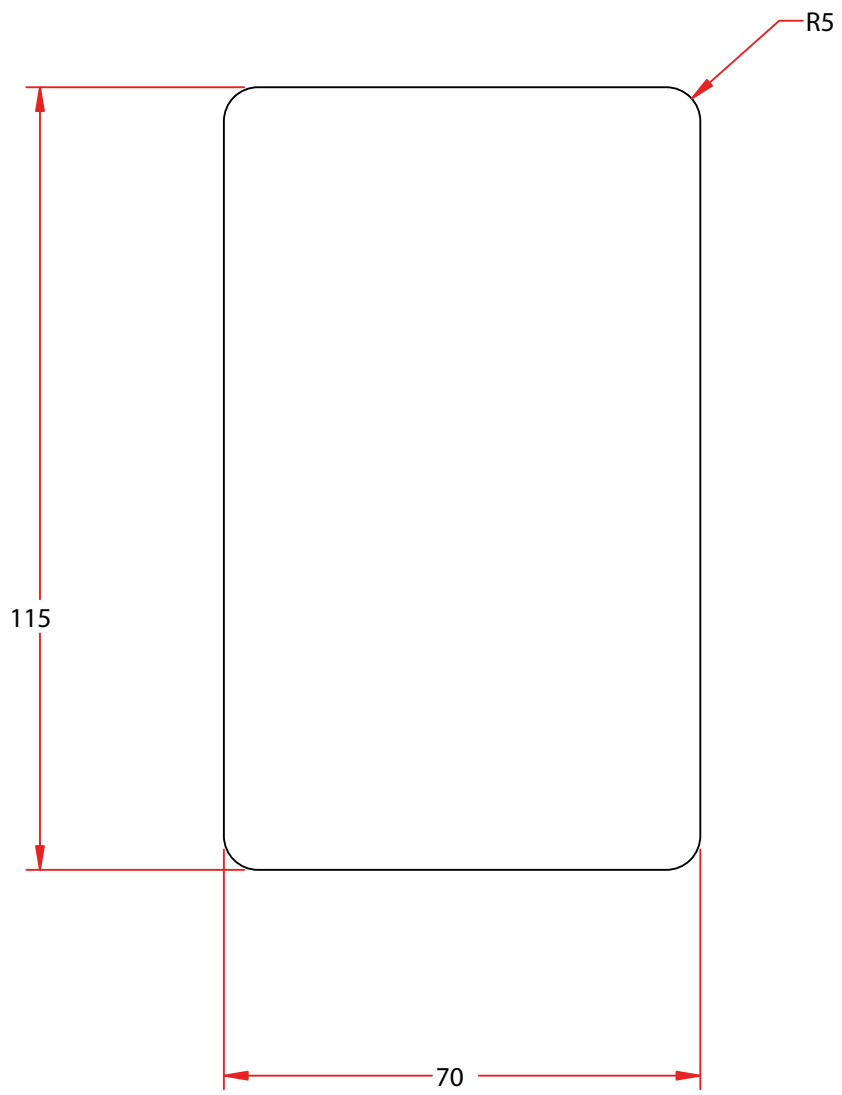

FORME NISSAN 2

201.40 x 57.04 mm

220

61,8

205*55.6 mm

D 105 mm

D 80 mm

110*110 mm

90*90 mm

85 X 137 mm

109*109 mm

200*70 mm

132*75 mm

190*134.2 mm

135*125 mm

190.0000

52.0000

138.0000

80.0000

116*95 mm

110.7583

96.5546

150.601*89.475 mm

77.84*145.096 mm

138.97

94.05

L 93.256 mm X H 110.369 mm