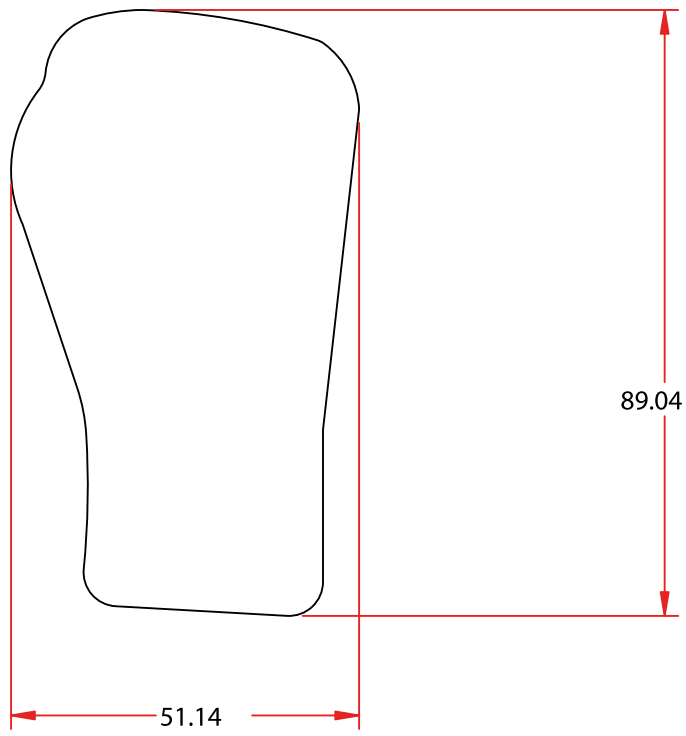

FORME NISSAN 2

201.40 x 57.04 mm

220

61,8

205*55.6 mm

D 105 mm

D 80 mm

110*110 mm

90*90 mm

85 X 137 mm

109*109 mm

200*70 mm

132*75 mm

190*134.2 mm

135*125 mm

190.0000

52.0000

138.0000

80.0000

116*95 mm

110.7583

96.5546

150.601*89.475 mm

77.84*145.096 mm

138.97

94.05

L 93.256 mm X H 110.369 mm