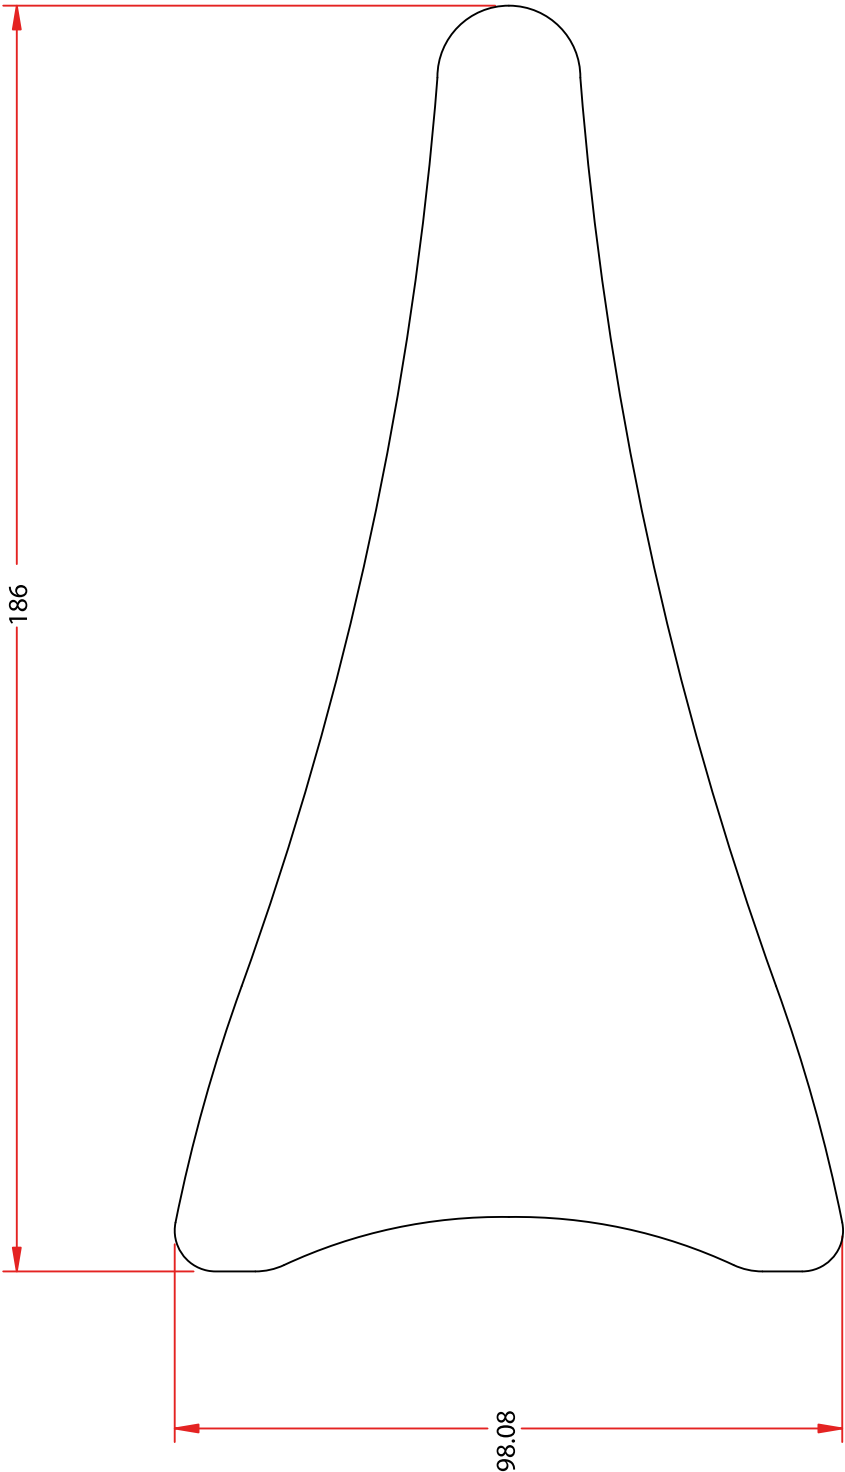

FORME NISSAN 2

201.40 x 57.04 mm

220

61,8

205*55.6 mm

D 105 mm

D 80 mm

110*110 mm

90*90 mm

85 X 137 mm

109*109 mm

200*70 mm

132*75 mm

190*134.2 mm

135*125 mm

190.0000

52.0000

138.0000

80.0000

116*95 mm

110.7583

96.5546

150.601*89.475 mm

77.84*145.096 mm

138.97

94.05

L 93.256 mm X H 110.369 mm