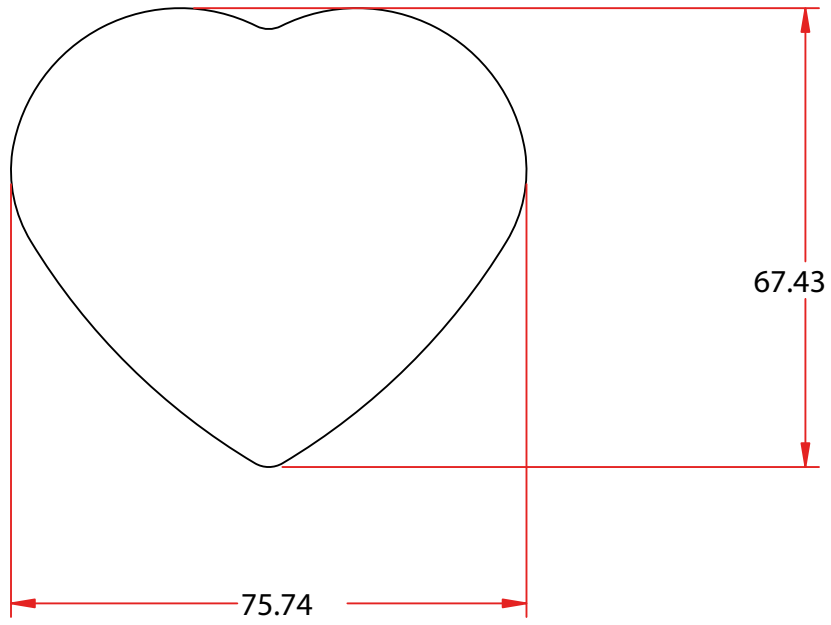

FORME NISSAN 2

201.40 x 57.04 mm

220

61,8

205*55.6 mm

D 105 mm

D 80 mm

110*110 mm

90*90 mm

85 X 137 mm

109*109 mm

200*70 mm

132*75 mm

190*134.2 mm

135*125 mm

190.0000

52.0000

138.0000

80.0000

116*95 mm

110.7583

96.5546

150.601*89.475 mm

77.84*145.096 mm

138.97

94.05

L 93.256 mm X H 110.369 mm