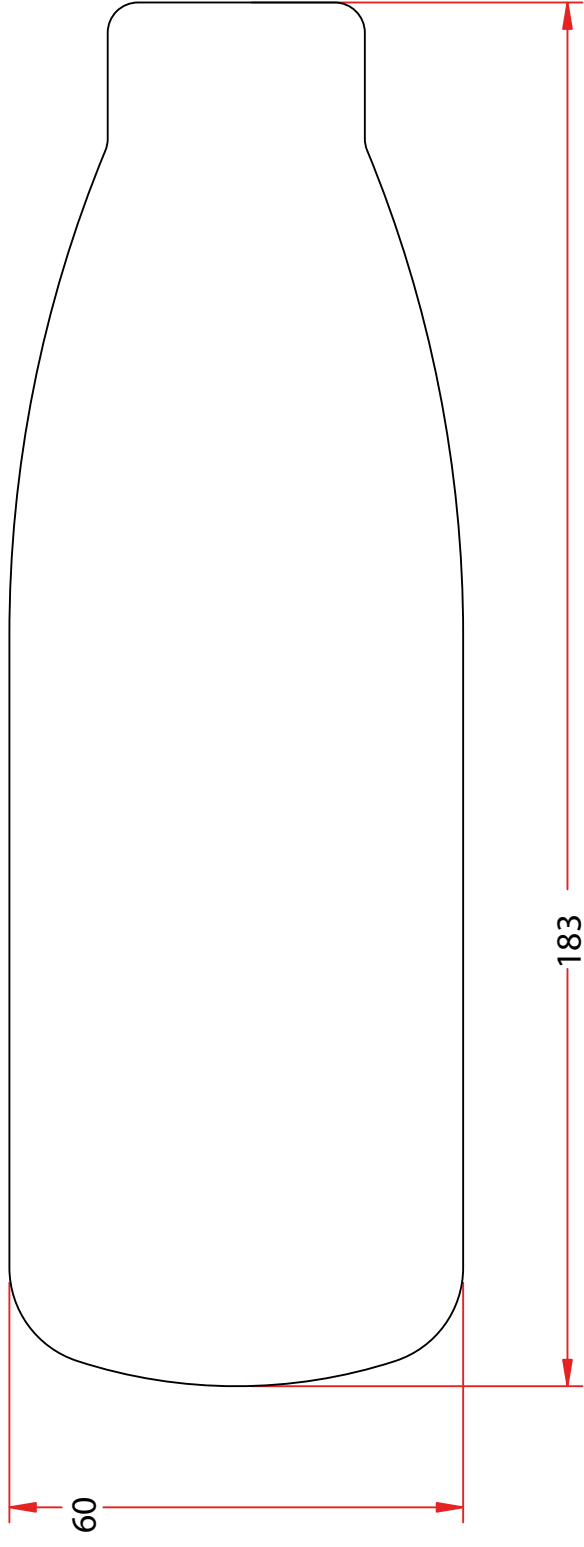

FORME NISSAN 2

201.40 x 57.04 mm

220

61,8

205*55.6 mm

D 105 mm

D 80 mm

110*110 mm

90*90 mm

85 X 137 mm

109*109 mm

200*70 mm

132*75 mm

190*134.2 mm

135*125 mm

190.0000

52.0000

138.0000

80.0000

116*95 mm

110.7583

96.5546

150.601*89.475 mm

77.84*145.096 mm

138.97

94.05

L 93.256 mm X H 110.369 mm