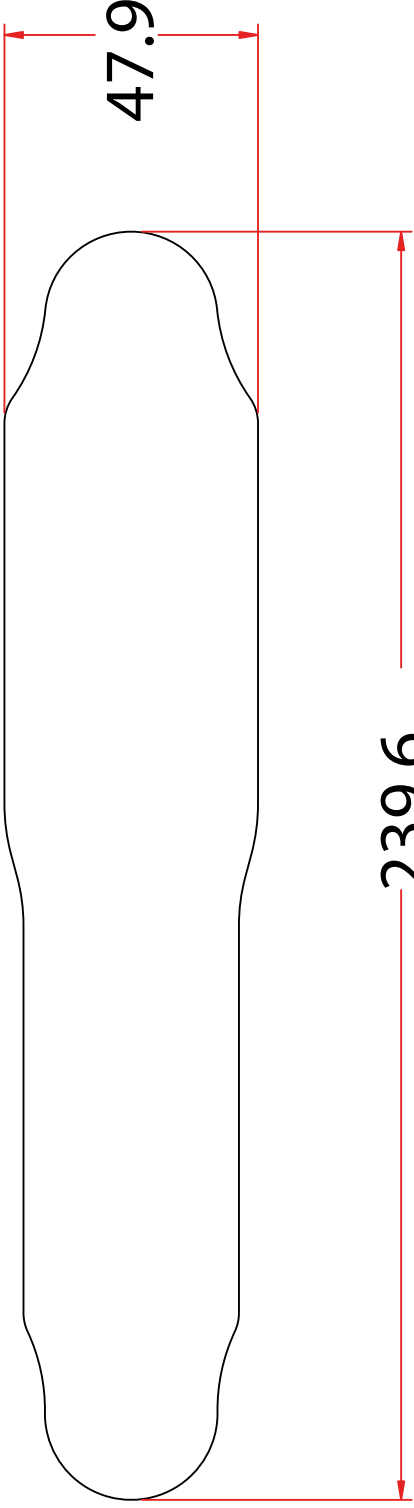

FORME NISSAN 2

201.40 x 57.04 mm

220

61,8

205*55.6 mm

D 105 mm

D 80 mm

110*110 mm

90*90 mm

85 X 137 mm

109*109 mm

200*70 mm

132*75 mm

190*134.2 mm

135*125 mm

190.0000

52.0000

138.0000

80.0000

116*95 mm

110.7583

96.5546

150.601*89.475 mm

77.84*145.096 mm

138.97

94.05

L 93.256 mm X H 110.369 mm