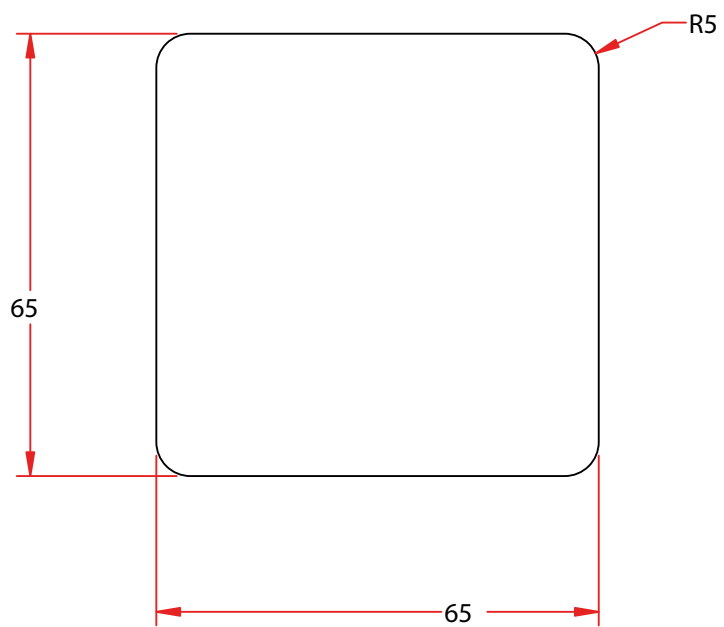

FORME NISSAN 2

201.40 x 57.04 mm

220

61,8

205*55.6 mm

D 105 mm

D 80 mm

110*110 mm

90*90 mm

85 X 137 mm

109*109 mm

200*70 mm

132*75 mm

190*134.2 mm

135*125 mm

190.0000

52.0000

138.0000

80.0000

116*95 mm

110.7583

96.5546

150.601*89.475 mm

77.84*145.096 mm

138.97

94.05

L 93.256 mm X H 110.369 mm